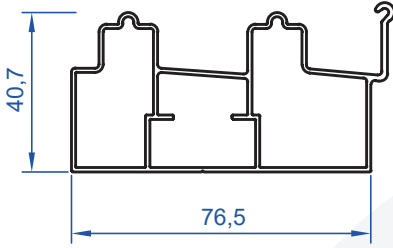

12015

1,030 kg / mt

YENİ SÜRME RAY