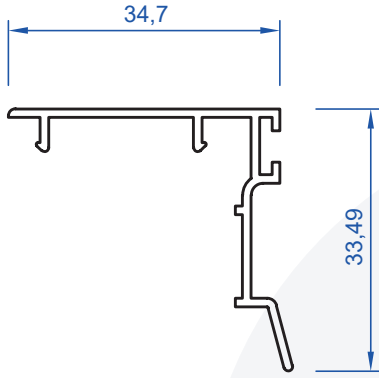

0,326 kg / mt

DAR SÜRME ADAPTÖR

12012

0,472 kg / mt

GENİŞ SÜRME ADAPTÖR

12002

0,278 kg / mt

DAR SÜRME KENET

12013

0,475 kg / mt

GENİŞ SÜRME KENET

12005

0,195 kg / mt

CAM ÇİTASI

12010

0,242 kg / mt