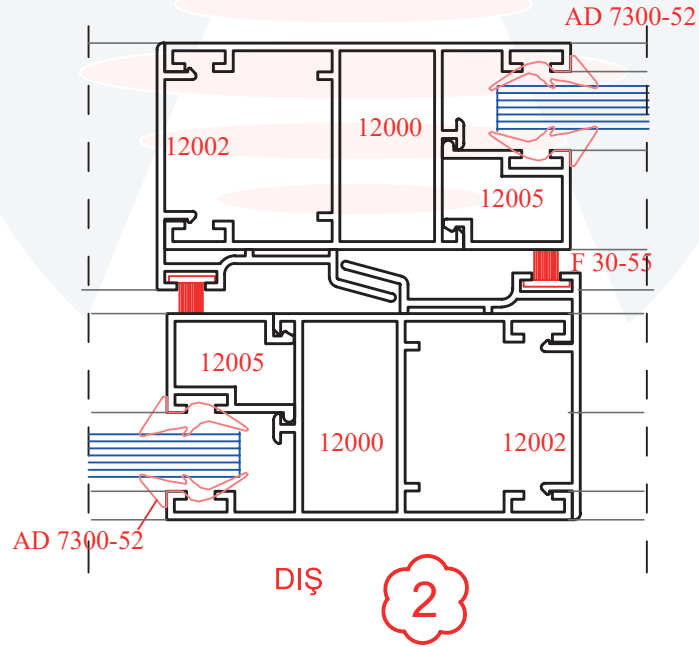

1,000 kg / mt

YENİ SÜRME BAĞLANTI

DIŞ

3