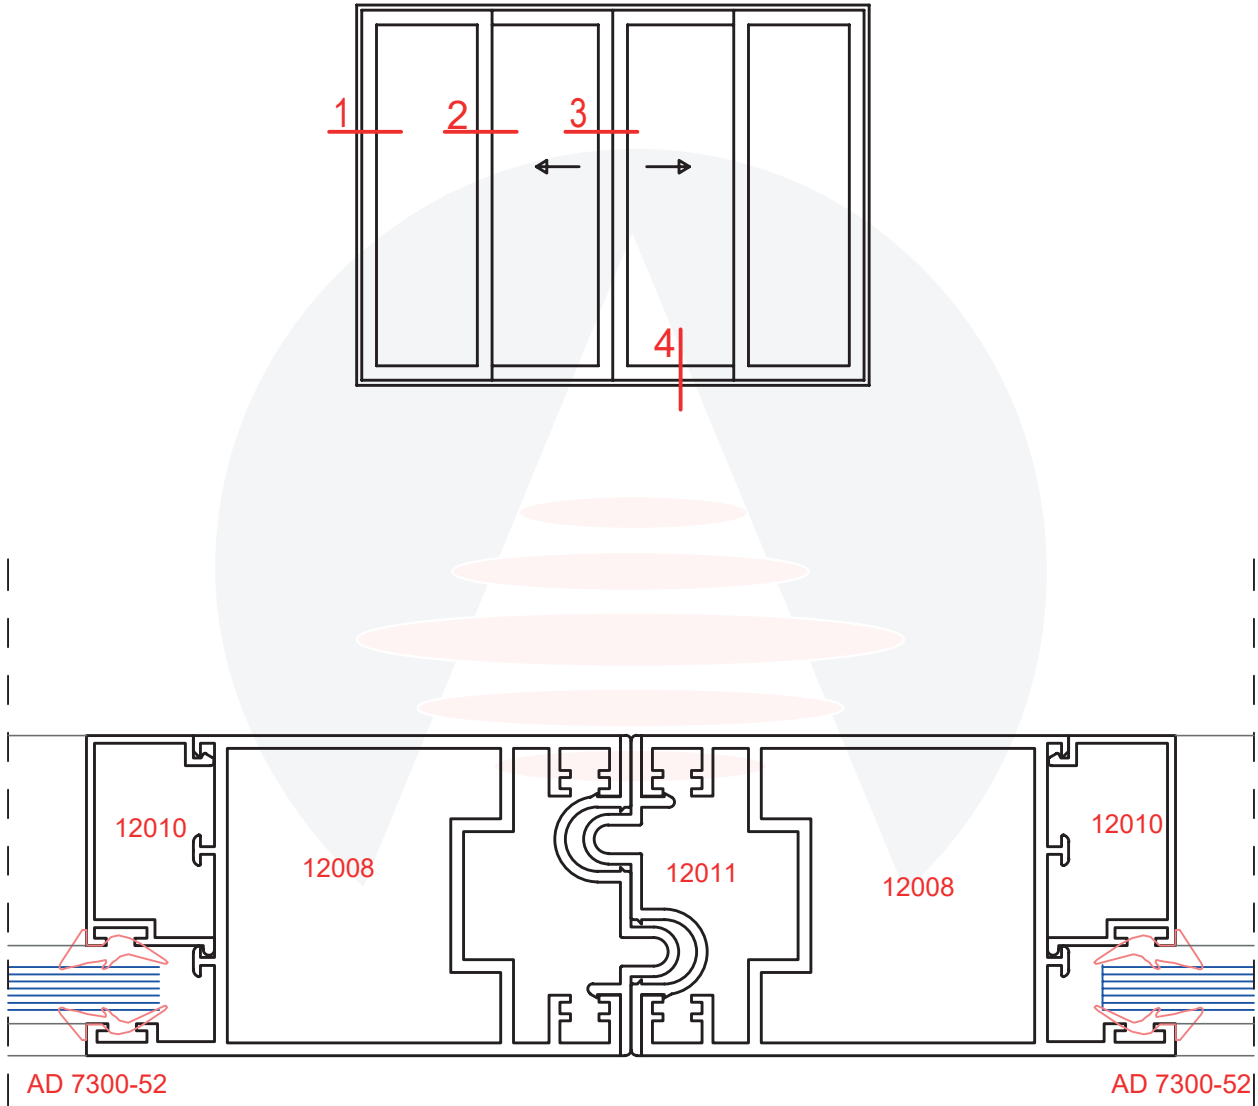

1,000 kg / mt

YENİ SÜRME BAĞLANTI

DIŞ

3