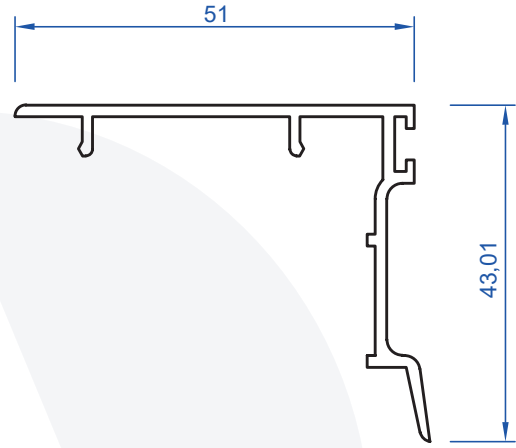

0,326 kg / mt

DAR SÜRME ADAPTÖR

12012

0,472 kg / mt

GENİŞ SÜRME ADAPTÖR

12002

0,278 kg / mt

DAR SÜRME KENET

12013

0,475 kg / mt

GENİŞ SÜRME KENET

12005

0,195 kg / mt

CAM ÇİTASI

12010

0,242 kg / mt