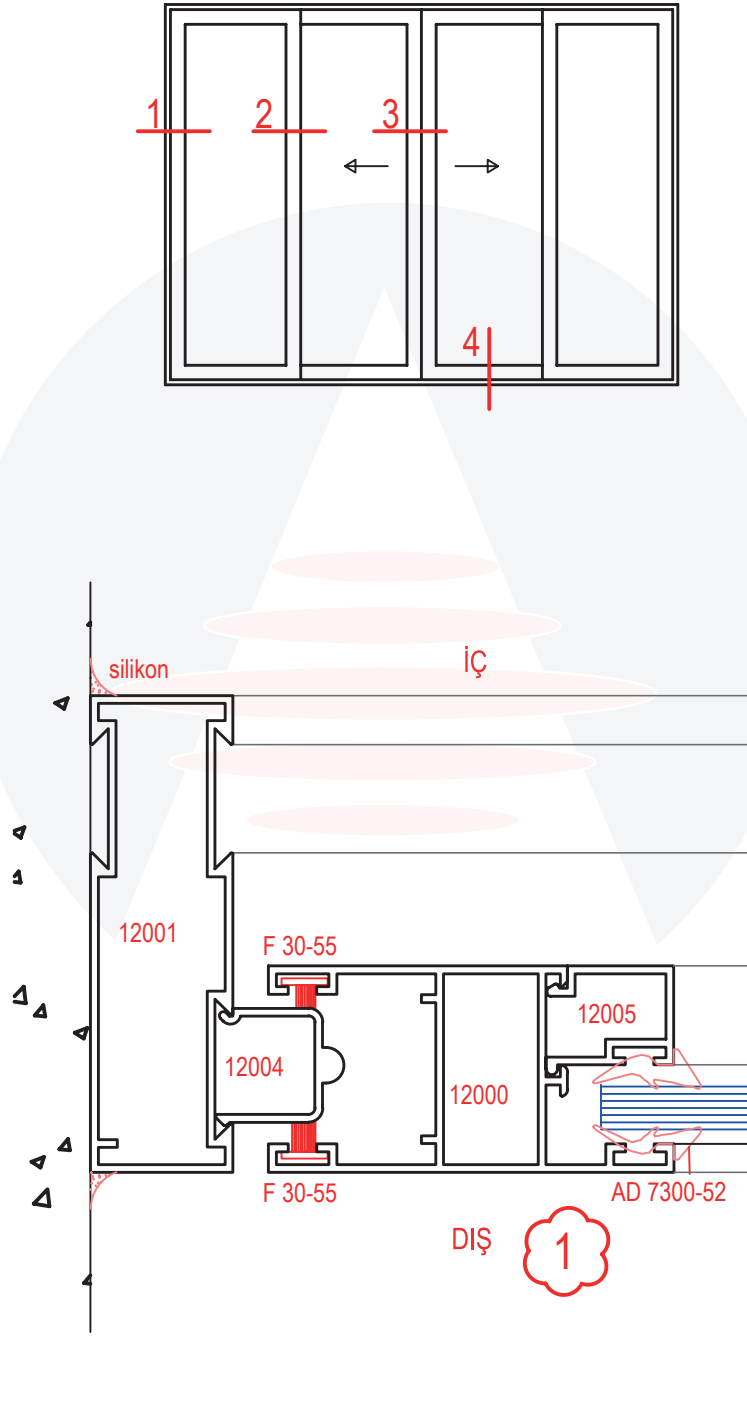

1,000 kg / mt

YENİ SÜRME BAĞLANTI

DIŞ

3