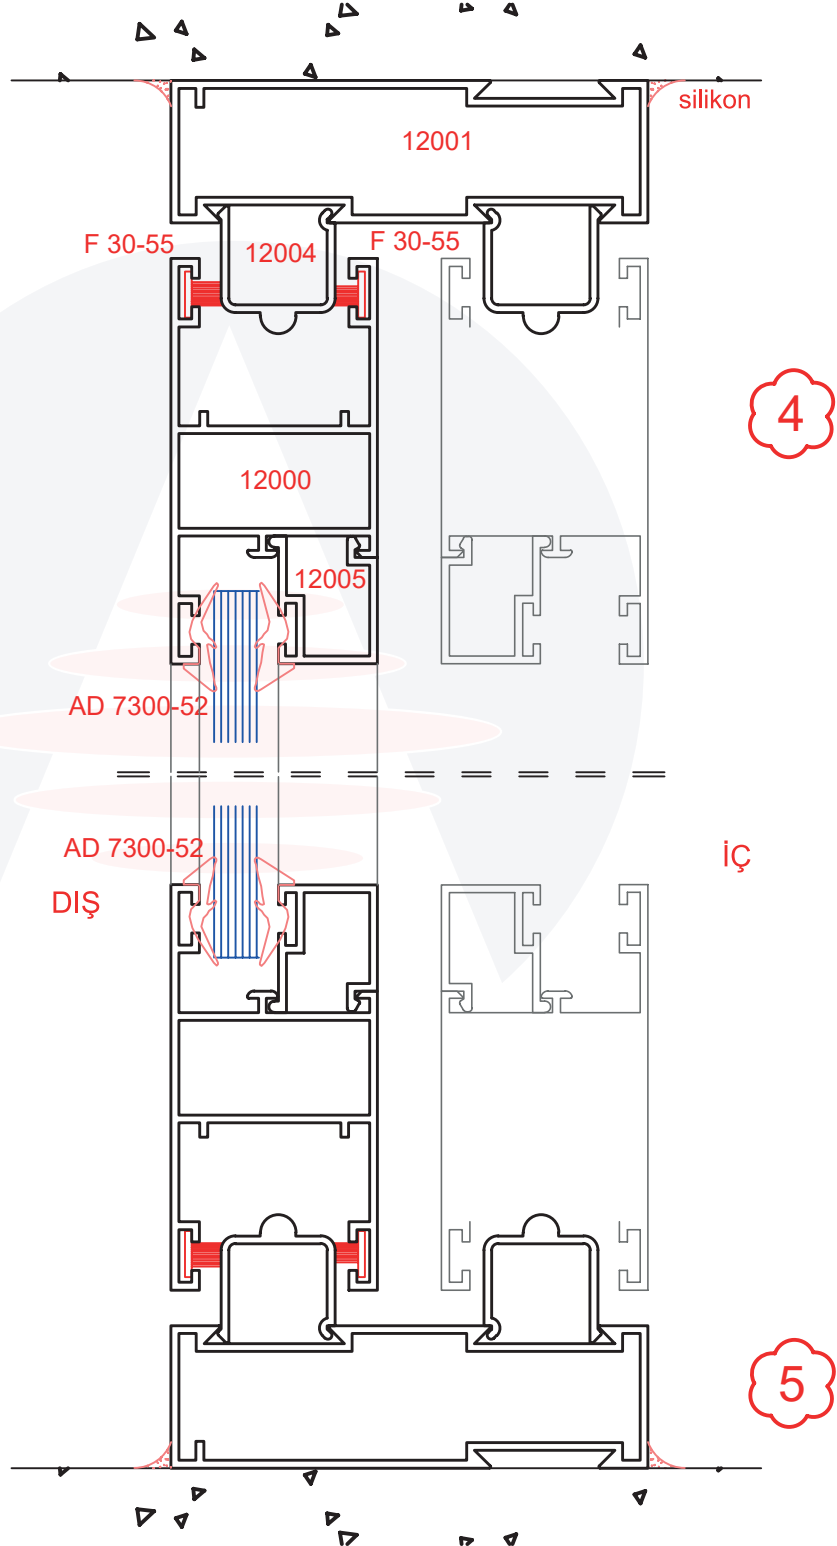

12015

1,030 kg / mt

YENİ SÜRME RAY

12016

0,687 kg / mt

YENİ SÜRME KANAT

12017

0,752 kg / mt

1,000 kg / mt

YENİ SÜRME BAĞLANTI

DIŞ

3