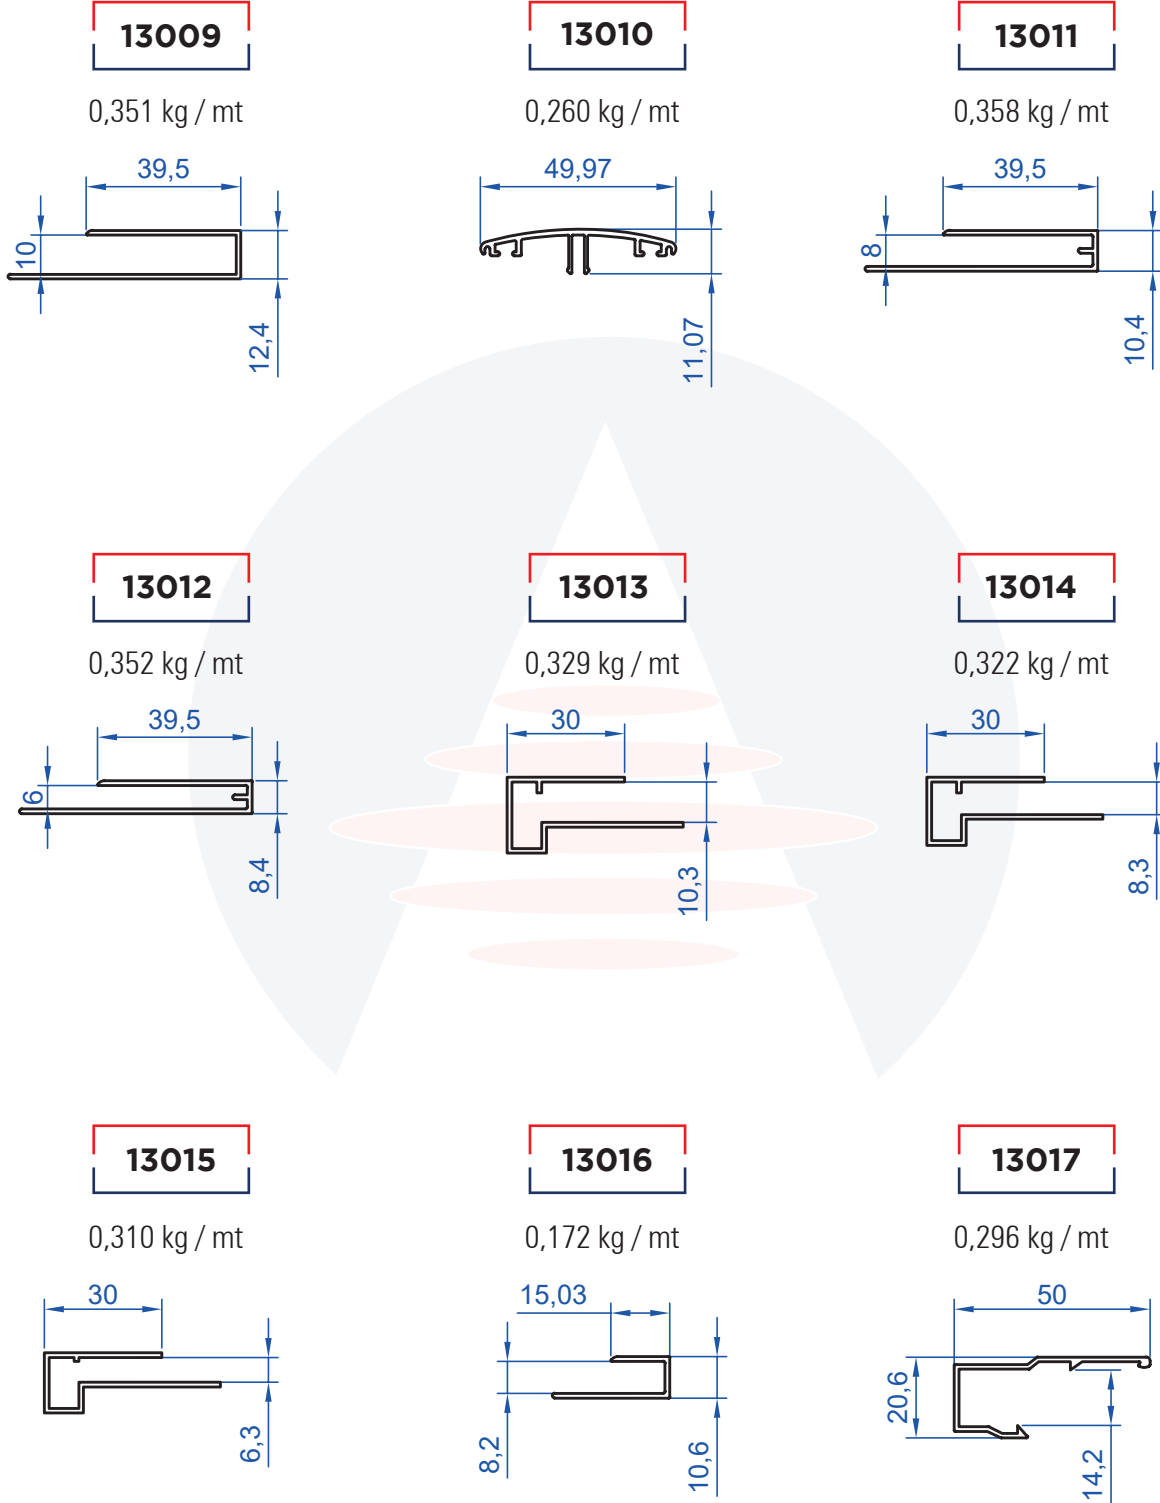

AYDE

LEKSAN PROFİLLERİ

LEKSAN PROFILES

13000

0,400 kg / mt

13001

0,371 kg / mt

13002

0,363 kg / mt

13003

0,313 kg / mt

13004

0,413 kg / mt

13005

0,489 kg / mt

13006

0,367 kg / mt

13007

0,328 kg / mt

13008

0,241 kg / mt

13018

0,400 kg / mt

13019

0,315 kg / mt

13020

0,112 kg / mt

13021

0,404 kg / mt

13022

0,329 kg / mt

13023