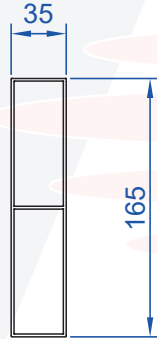

®

AYDE

OTOMATİK KAPI PROFİLLERİ

AUTOMATIC DOOR PROFILES

50404

0,582 kg / mt

50412

0,244 kg / mt

50413

0,201 kg / mt

50414

1,112 kg / mt

50415

1,304 kg / mt

70023

2,069 kg / mt

70024

2,828 kg / mt

70025

1,561 kg / mt

70026

1,369 kg / mt

70045

2,476 kg / mt