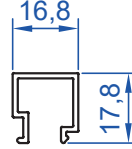

®

AYDE

OTOMATİK KAPI PROFİLLERİ

AUTOMATIC DOOR PROFILES

50404

0,582 kg / mt

50412

0,244 kg / mt

50413

0,201 kg / mt

50414

1,112 kg / mt

50415

1,304 kg / mt

70023

2,069 kg / mt