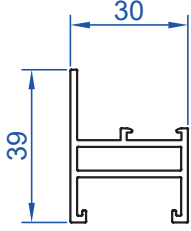

®

AYDE

OTOMATİK KAPI PROFİLLERİ

AUTOMATIC DOOR PROFILES

50404

0,582 kg / mt

50412

0,244 kg / mt

50413

0,201 kg / mt

50414

1,112 kg / mt

50415

1,304 kg / mt

70023

2,069 kg / mt