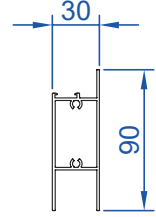

®

AYDE

OTOMATİK KAPI PROFİLLERİ

AUTOMATIC DOOR PROFILES

50404

0,582 kg / mt

50412

0,244 kg / mt

50413

0,201 kg / mt

50414

1,112 kg / mt

50415

1,304 kg / mt

70023

2,069 kg / mt