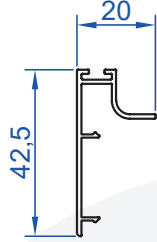

®

AYDE

OTOMATİK KAPI PROFİLLERİ

AUTOMATIC DOOR PROFILES

50404

0,582 kg / mt

50412

0,244 kg / mt

50413

0,201 kg / mt

50414

1,112 kg / mt

50415

1,304 kg / mt

70023

2,069 kg / mt