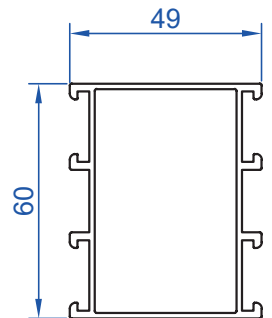

30013

1,022 kg / mt