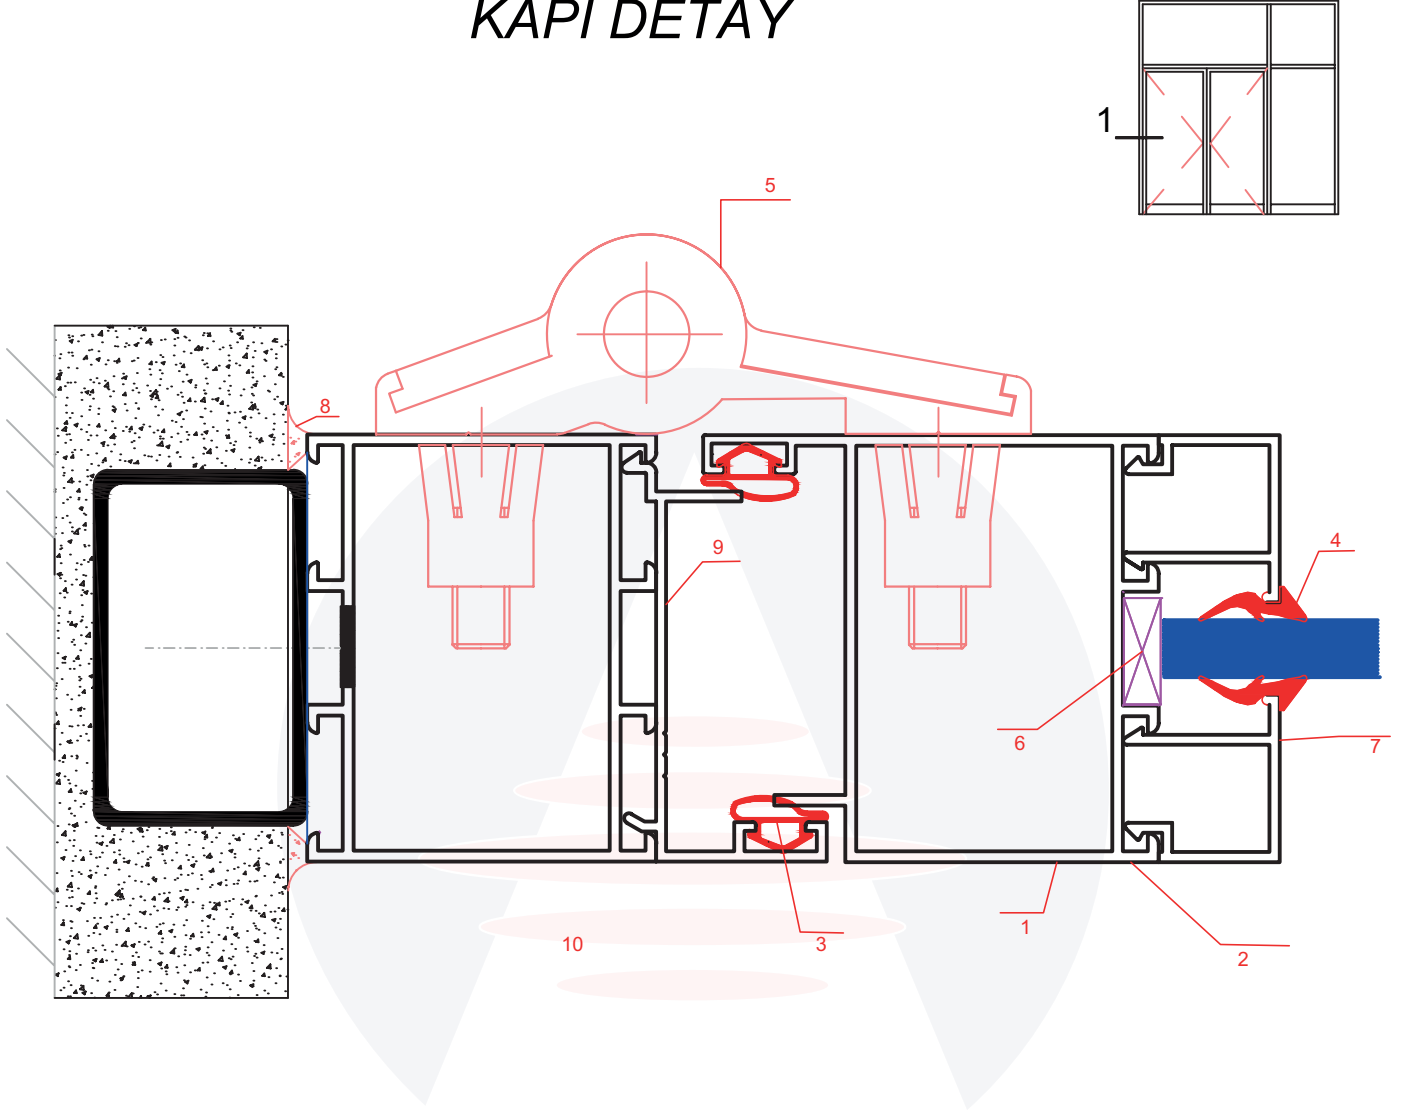

0,258 kg / mt

30017

0,925 kg / mt

30018

0,932 kg / mt

KAPI DETAY

1. 30-3005-20 KANAT
2. 30-3018-14 ÇITA
3. KAPI KANAT FİTİLİ
4. KAMA FİTİLİ
5. SİSTEM MENTEŞE
6. CAM TAKOZU
7. ÇITA PROFİLİ
8. 30-3017-14 KAPI ADAPTORÜ
9. 30-3003-20 KASA, KAYIT
10. 30-3003-20 KASA, KAYIT