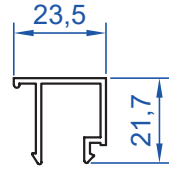

30007

0,268 kg / mt