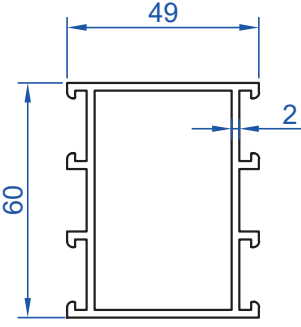

AYDE

C60 PROFİLLERİ

C-60 PROFILES

30000

1,329 kg / mt

30001

1,256 kg / mt

30002

0,258 kg / mt

30017

0,925 kg / mt

30018

0,932 kg / mt

KAPI DETAY

1. 30-3005-20 KANAT
2. 30-3018-14 ÇITA
3. KAPI KANAT FİTİLİ
4. KAMA FİTİLİ
5. SİSTEM MENTEŞE
6. CAM TAKOZU
7. ÇITA PROFİLİ
8. 30-3017-14 KAPI ADAPTORÜ
9. 30-3003-20 KASA, KAYIT
10. 30-3003-20 KASA, KAYIT