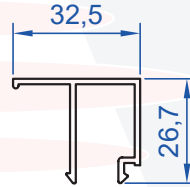

30006

0,338 kg / mt