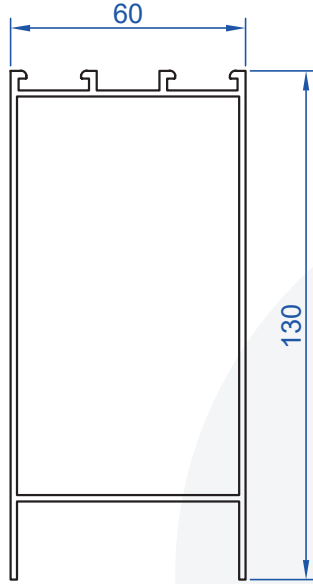

1,551 kg / mt

30013

1,022 kg / mt

30014

1,610 kg / mt

30015

1,035 kg / mt

30016

0,258 kg / mt

30017

0,925 kg / mt

30018

0,932 kg / mt

KAPI DETAY

1. 30-3005-20 KANAT
2. 30-3018-14 ÇITA
3. KAPI KANAT FİTİLİ
4. KAMA FİTİLİ
5. SİSTEM MENTEŞE
6. CAM TAKOZU
7. ÇITA PROFİLİ
8. 30-3017-14 KAPI ADAPTORÜ
9. 30-3003-20 KASA, KAYIT
10. 30-3003-20 KASA, KAYIT