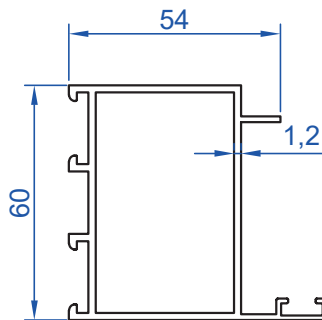

0,258 kg / mt

30017

0,925 kg / mt

30018

0,932 kg / mt

KAPI DETAY

1. 30-3005-20 KANAT
2. 30-3018-14 ÇITA
3. KAPI KANAT FİTİLİ
4. KAMA FİTİLİ
5. SİSTEM MENTEŞE
6. CAM TAKOZU
7. ÇITA PROFİLİ
8. 30-3017-14 KAPI ADAPTORÜ
9. 30-3003-20 KASA, KAYIT
10. 30-3003-20 KASA, KAYIT