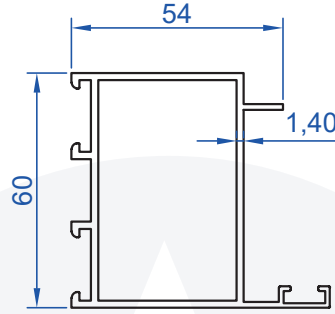

30015

1,035 kg / mt