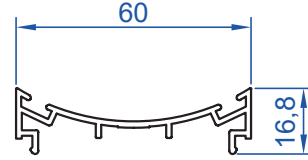

AYDE

C60 PROFİLLERİ

C-60 PROFILES

30000

1,329 kg / mt

30001

1,256 kg / mt

30002

0,511 kg / mt

30003

0,453 kg / mt

30004

0,829 kg / mt

30005

0,217 kg / mt

30006

0,258 kg / mt

30017

0,925 kg / mt

30018

0,932 kg / mt

KAPI DETAY

1. 30-3005-20 KANAT
2. 30-3018-14 ÇITA
3. KAPI KANAT FİTİLİ
4. KAMA FİTİLİ
5. SİSTEM MENTEŞE
6. CAM TAKOZU
7. ÇITA PROFİLİ
8. 30-3017-14 KAPI ADAPTORÜ
9. 30-3003-20 KASA, KAYIT
10. 30-3003-20 KASA, KAYIT