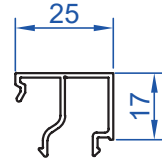

1,551 kg / mt

30013

1,022 kg / mt

30014

1,610 kg / mt

30015

1,035 kg / mt

30016

0,258 kg / mt

30017

0,925 kg / mt

30018

0,932 kg / mt

KAPI DETAY

1. 30-3005-20 KANAT
2. 30-3018-14 ÇITA
3. KAPI KANAT FİTİLİ
4. KAMA FİTİLİ
5. SİSTEM MENTEŞE
6. CAM TAKOZU
7. ÇITA PROFİLİ
8. 30-3017-14 KAPI ADAPTORÜ
9. 30-3003-20 KASA, KAYIT
10. 30-3003-20 KASA, KAYIT