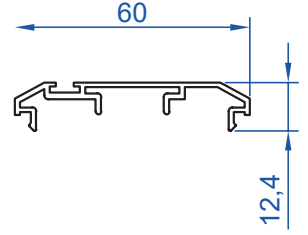

AYDE

C60 PROFİLLERİ

C-60 PROFILES

30000

1,329 kg / mt

30001

1,256 kg / mt

30002

0,511 kg / mt

30003

0,453 kg / mt

30004

0,829 kg / mt

30005

0,217 kg / mt

30006

0,258 kg / mt

30017

0,925 kg / mt

30018

0,932 kg / mt

KAPI DETAY

1. 30-3005-20 KANAT
2. 30-3018-14 ÇITA
3. KAPI KANAT FİTİLİ
4. KAMA FİTİLİ
5. SİSTEM MENTEŞE
6. CAM TAKOZU
7. ÇITA PROFİLİ
8. 30-3017-14 KAPI ADAPTORÜ
9. 30-3003-20 KASA, KAYIT
10. 30-3003-20 KASA, KAYIT