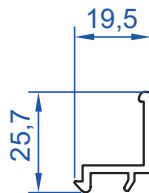

0,338 kg / mt

30007

0,268 kg / mt

30008

0,417 kg / mt

30009

0,245 kg / mt

30012

1,551 kg / mt

30013

1,022 kg / mt

30014

1,610 kg / mt

30015

1,035 kg / mt

30016

0,258 kg / mt

30017

0,925 kg / mt

30018

0,932 kg / mt

KAPI DETAY

1. 30-3005-20 KANAT
2. 30-3018-14 ÇITA
3. KAPI KANAT FİTİLİ
4. KAMA FİTİLİ
5. SİSTEM MENTEŞE
6. CAM TAKOZU
7. ÇITA PROFİLİ
8. 30-3017-14 KAPI ADAPTORÜ
9. 30-3003-20 KASA, KAYIT
10. 30-3003-20 KASA, KAYIT