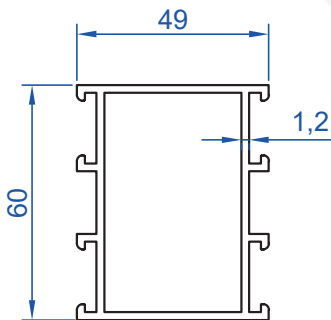

1,551 kg / mt

30013

1,022 kg / mt

30014

1,610 kg / mt

30015

1,035 kg / mt

30016

0,258 kg / mt

30017

0,925 kg / mt

30018

0,932 kg / mt

KAPI DETAY

1. 30-3005-20 KANAT
2. 30-3018-14 ÇITA
3. KAPI KANAT FİTİLİ
4. KAMA FİTİLİ
5. SİSTEM MENTEŞE
6. CAM TAKOZU
7. ÇITA PROFİLİ
8. 30-3017-14 KAPI ADAPTORÜ
9. 30-3003-20 KASA, KAYIT
10. 30-3003-20 KASA, KAYIT