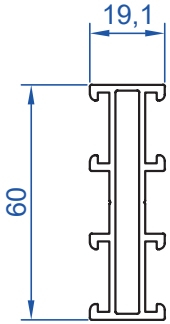

AYDE

C60 PROFİLLERİ

C-60 PROFILES

30000

1,329 kg / mt

30001

1,256 kg / mt

30002

0,511 kg / mt

30003

0,453 kg / mt

30004

0,829 kg / mt

30005

0,217 kg / mt

30006

0,258 kg / mt

30017

0,925 kg / mt

30018

0,932 kg / mt

KAPI DETAY

1. 30-3005-20 KANAT
2. 30-3018-14 ÇITA
3. KAPI KANAT FİTİLİ
4. KAMA FİTİLİ
5. SİSTEM MENTEŞE
6. CAM TAKOZU
7. ÇITA PROFİLİ
8. 30-3017-14 KAPI ADAPTORÜ
9. 30-3003-20 KASA, KAYIT
10. 30-3003-20 KASA, KAYIT