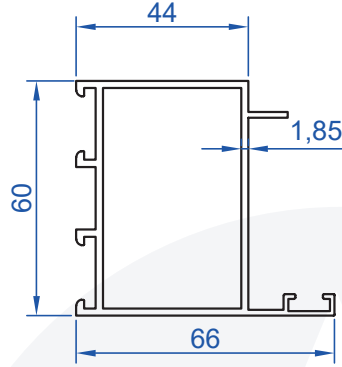

AYDE

C60 PROFİLLERİ

C-60 PROFILES

30000

1,329 kg / mt

30001

1,256 kg / mt

30002

0,511 kg / mt

30003

0,453 kg / mt

30004

0,829 kg / mt

30005

0,217 kg / mt

30006

0,258 kg / mt

30017

0,925 kg / mt

30018

0,932 kg / mt

KAPI DETAY

1. 30-3005-20 KANAT
2. 30-3018-14 ÇITA
3. KAPI KANAT FİTİLİ
4. KAMA FİTİLİ
5. SİSTEM MENTEŞE
6. CAM TAKOZU
7. ÇITA PROFİLİ
8. 30-3017-14 KAPI ADAPTORÜ
9. 30-3003-20 KASA, KAYIT
10. 30-3003-20 KASA, KAYIT