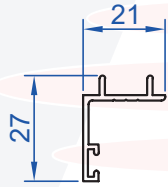

30005

0,217 kg / mt