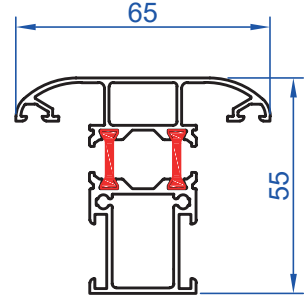

AYDE

EKO 55 PROFİLLERİ

EKO 55 PROFILES

55001

1,045 kg / mt

55002

1,066 kg / mt

55003

1,206 kg / mt

55004

1,156 kg / mt

55005

1,871 kg / mt

55006

1,177 kg / mt

55007