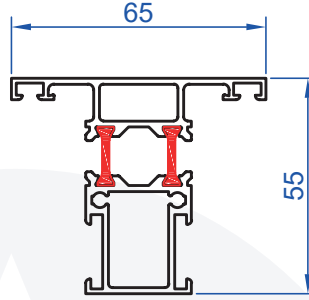

AYDE

EKO 55 PROFİLLERİ

EKO 55 PROFILES

55001

1,045 kg / mt

55002

1,066 kg / mt

55003

1,206 kg / mt

55004

1,156 kg / mt

55005

1,871 kg / mt

55006

1,177 kg / mt

55007