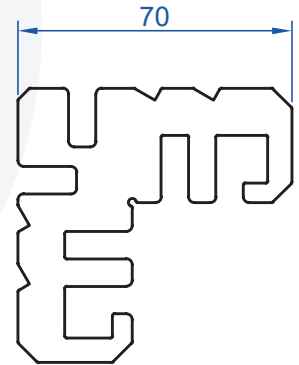

AD 7300-124

6,230 kg / mt