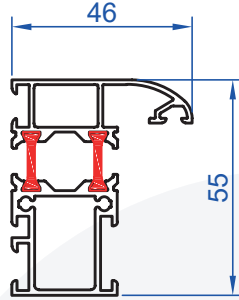

AYDE

EKO 55 PROFİLLERİ

EKO 55 PROFILES

55001

1,045 kg / mt

55002

1,066 kg / mt

55003

1,206 kg / mt

55004

1,156 kg / mt

55005

1,871 kg / mt

55006

1,177 kg / mt

55007