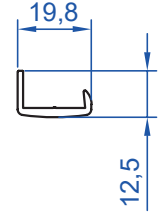

AYDE

MOBİLYA & RAF PROFİLLERİ

FURNITURE & SHELF PROFILES

25000

0,364 kg / mt

25001

0,382 kg / mt

25002

0,630 kg / mt

25003

0,177 kg / mt

25004

0,218 kg / mt

25005

0,254 kg / mt

25006