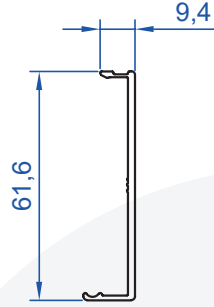

AYDE

MOBİLYA & RAF PROFİLLERİ

FURNITURE & SHELF PROFILES

25000

0,364 kg / mt

25001

0,382 kg / mt

25002

0,630 kg / mt

25003

0,177 kg / mt

25004

0,218 kg / mt

25005

0,254 kg / mt

25006