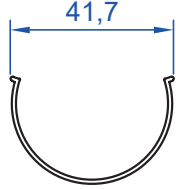

**AYDE**®

**SERA PROFİLLERİ**

GREENHOUSE PROFILES

**50084**

0,865 kg / mt

**50125**

0,233 kg / mt

**50150**

0,650 kg / mt

**50183**

0,662 kg / mt

**50191**

0,499 kg / mt

**50193**

0,734 kg / mt

**50199**

0,197 kg / mt

**50212**

0,442 kg / mt

**50213**

0,259 kg / mt

**50214**

0,330 kg / mt

**50215**