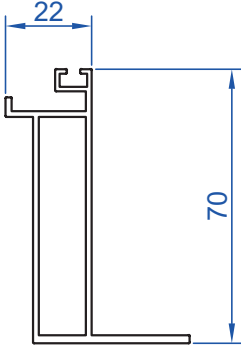

**AYDE**®

**SERA PROFİLLERİ**

GREENHOUSE PROFILES

**50084**

0,865 kg / mt

**50125**

0,233 kg / mt

**50150**