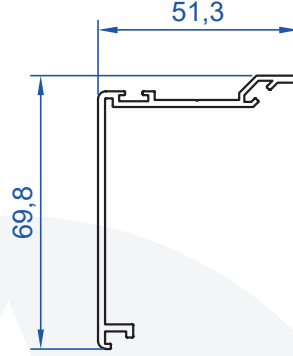

**AYDE**®

**SERA PROFİLLERİ**

GREENHOUSE PROFILES

**50084**

0,865 kg / mt

**50125**

0,233 kg / mt

**50150**

0,650 kg / mt

**50183**

0,662 kg / mt

**50191**

0,499 kg / mt

**50193**

0,734 kg / mt

**50199**

0,197 kg / mt

**50212**

0,442 kg / mt

**50213**

0,259 kg / mt

**50214**

0,330 kg / mt

**50215**

1,058 kg / mt

**50216**

0,834 kg / mt

**50217**

1,612 kg / mt

**50241**

0,413 kg / mt

**50242**