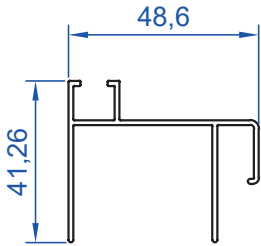

**AYDE**®

**SERA PROFİLLERİ**

GREENHOUSE PROFILES

**50084**

0,865 kg / mt

**50125**

0,233 kg / mt

**50150**

0,650 kg / mt

**50183**

0,662 kg / mt

**50191**

0,499 kg / mt

**50193**

0,734 kg / mt

**50199**

0,197 kg / mt

**50212**

0,442 kg / mt

**50213**

0,259 kg / mt

**50214**

0,330 kg / mt

**50215**

1,058 kg / mt

**50216**

0,834 kg / mt

**50217**

1,612 kg / mt

**50241**

0,413 kg / mt

**50242**