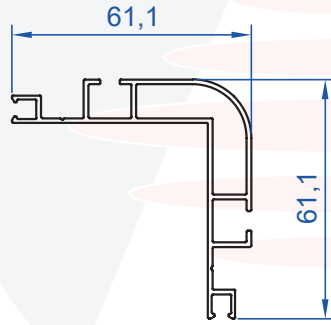

**AYDE**®

**SERA PROFİLLERİ**

GREENHOUSE PROFILES

**50084**

0,865 kg / mt

**50125**

0,233 kg / mt

**50150**

0,650 kg / mt

**50183**

0,662 kg / mt

**50191**

0,499 kg / mt

**50193**

0,734 kg / mt

**50199**

0,197 kg / mt

**50212**

0,442 kg / mt

**50213**

0,259 kg / mt

**50214**

0,330 kg / mt

**50215**

1,058 kg / mt

**50216**

0,834 kg / mt

**50217**

1,612 kg / mt

**50241**

0,413 kg / mt

**50242**