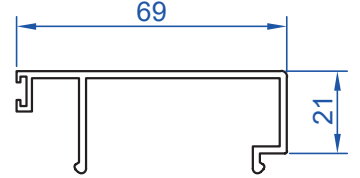

50183

0,662 kg / mt