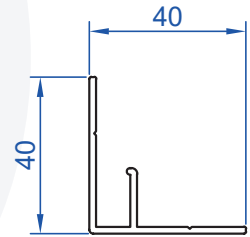

**AYDE**®

**SERA PROFİLLERİ**

GREENHOUSE PROFILES

**50084**

0,865 kg / mt

**50125**

0,233 kg / mt

**50150**

0,650 kg / mt

**50183**

0,662 kg / mt

**50191**

0,499 kg / mt

**50193**

0,734 kg / mt

**50199**

0,197 kg / mt

**50212**

0,442 kg / mt

**50213**

0,259 kg / mt

**50214**

0,330 kg / mt

**50215**