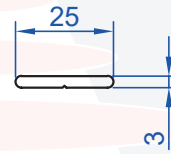

**AYDE**®

**SERA PROFİLLERİ**

GREENHOUSE PROFILES

**50084**

0,865 kg / mt

**50125**

0,233 kg / mt

**50150**

0,650 kg / mt

**50183**

0,662 kg / mt

**50191**

0,499 kg / mt

**50193**

0,734 kg / mt

**50199**

0,197 kg / mt

**50212**

0,442 kg / mt

**50213**

0,259 kg / mt

**50214**

0,330 kg / mt

**50215**